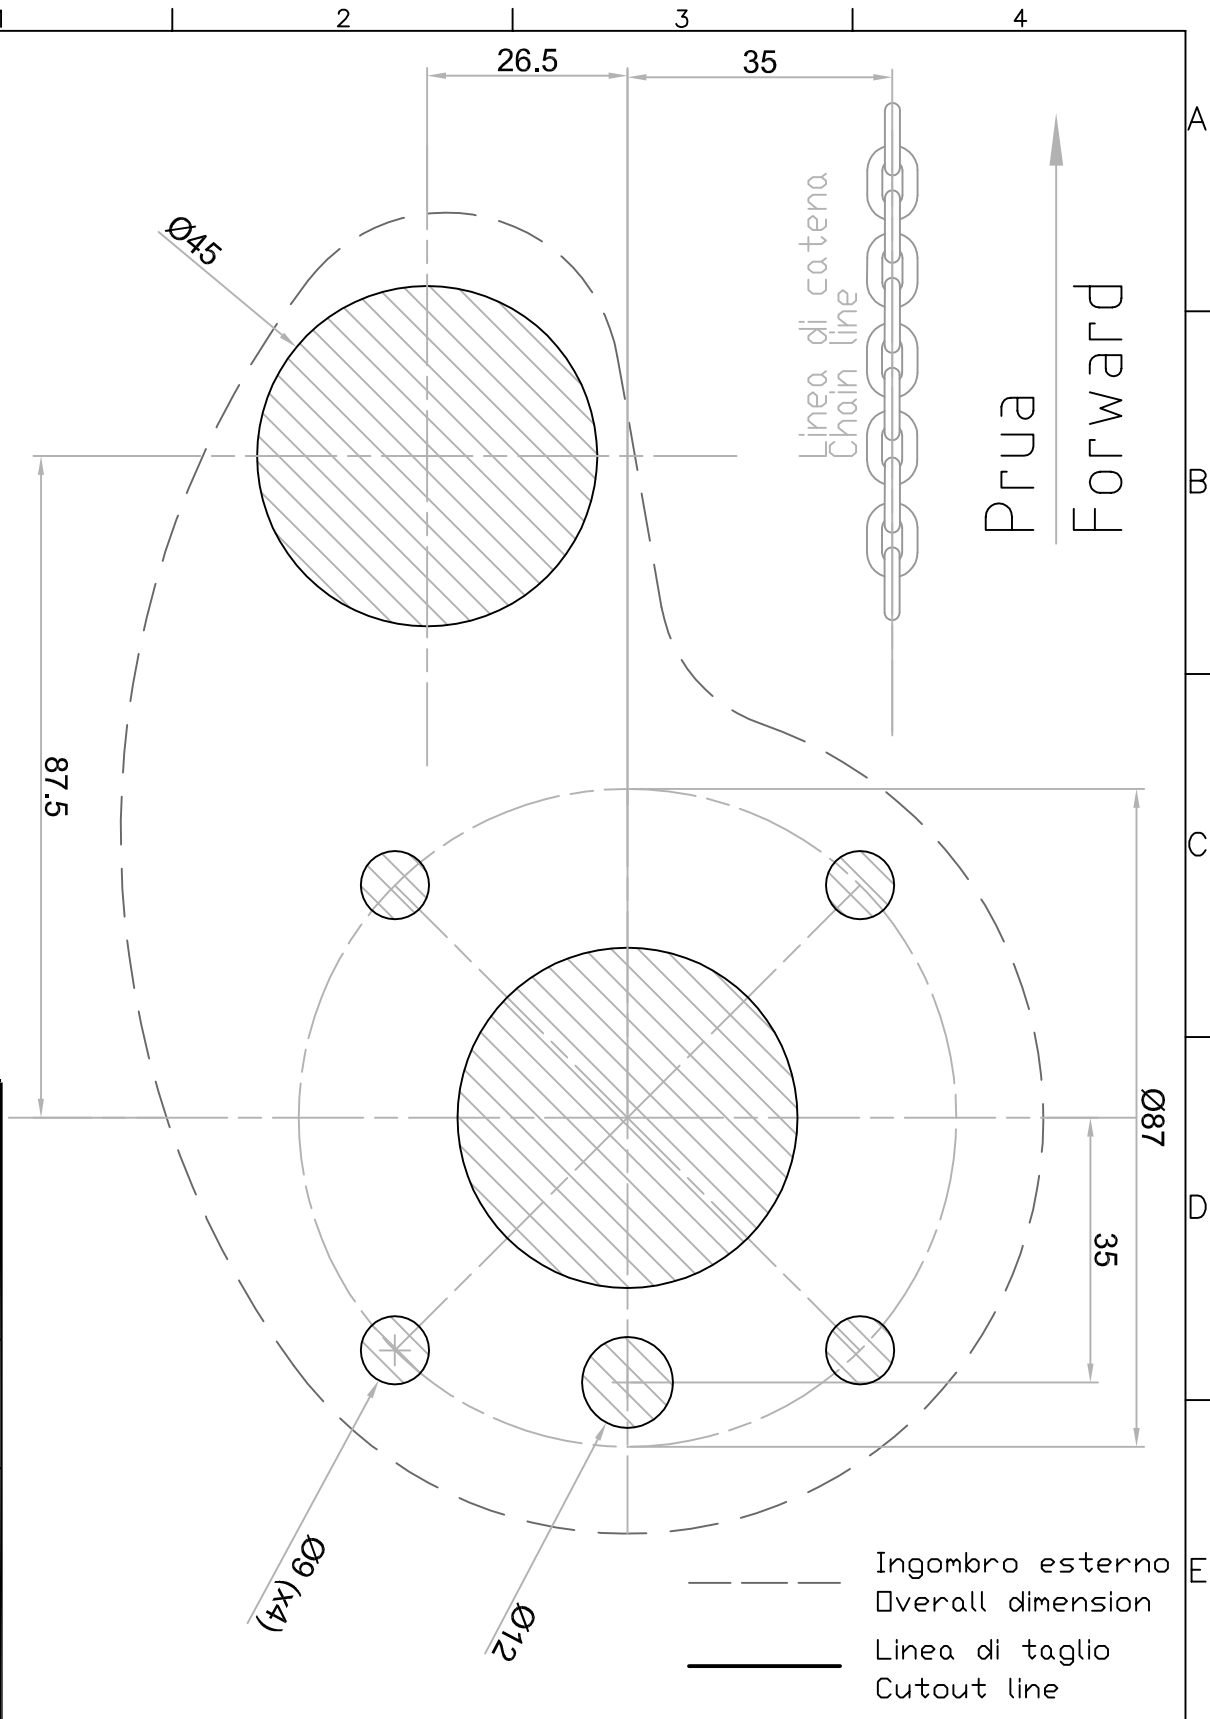

Dir Name
File Name D0008

REV.	00	01	02	03	04	05	06
D.M.	CREAZIONE						
DATA	20/11/2013						

DISEGNO	1	N.o	DENOMINAZIONE	AISI 316L	FINITURA
---------	---	-----	---------------	-----------	----------

M.Candellari				SPIGOLI R MAX 0.3
DISEGNATORE				FOGLIO 1
M.Candellari	SMART Deck template			Peso
VERIFICATO				TOLL. NON SPECIFICATE ± 0.15
M.Candellari	SCALA 1:1	DATA 20/11/2013		DIS. N.
APPROVATO	MZ ELECTRONIC SI RISERVA A TERMINI DI LEGGE LA PROPRIETA' DI QUESTO DISEGNO CON DIVIETO DI RIPRODURLO O COMUNQUE DI RENDERLO NOTO A TERZI SENZA AUTORIZZAZIONE			D0008