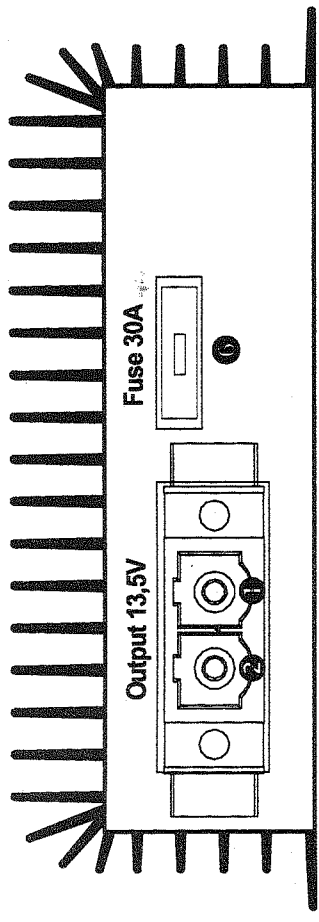

29 99704 A

RIDUTTORE DI TENSIONE SWITCHING
SWITCHING TENSION REDUCER
RÉDUCTEUR DE TENSION SWITCHING
SWITCHING ABSPANNER
REDUCTURES DE VOLTAGE SWITCHING

VR30SW

- ① Connettore polo positivo d'uscita - Output positive pole connector
- ② Connettore polo negativo d'uscita - Output negative pole connector
- ③ Connettore polo positivo d'ingresso - Input positive pole connector
- ④ Connettore polo positivo d'ingresso - Input positive pole connector
- ⑤ Fusibile 20 A d'ingresso - Input fuse 20 A
- ⑥ Fusibile 30 A di uscita - Output fuse 30 A