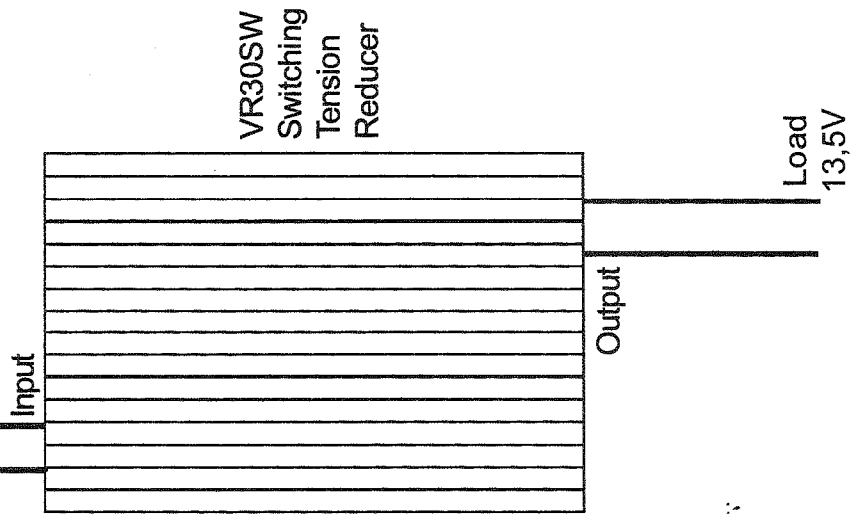

29 99704 A

RIDUTTORE DI TENSIONE SWITCHING
SWITCHING TENSION REDUCER
RÉDUCTEUR DE TENSION SWITCHING
SWITCHING ABSPANNER
REDUCTURES DE VOLTAGE SWITCHING

VR30SW

- ① Connettore polo positivo d'uscita - Output positive pole connector
- ② Connettore polo negativo d'uscita - Output negative pole connector
- ③ Connettore polo positivo d'ingresso - Input positive pole connector
- ④ Connettore polo positivo d'ingresso - Input positive pole connector
- ⑤ Fusibile 20 A d'ingresso - Input fuse 20 A
- ⑥ Fusibile 30 A di uscita - Output fuse 30 A